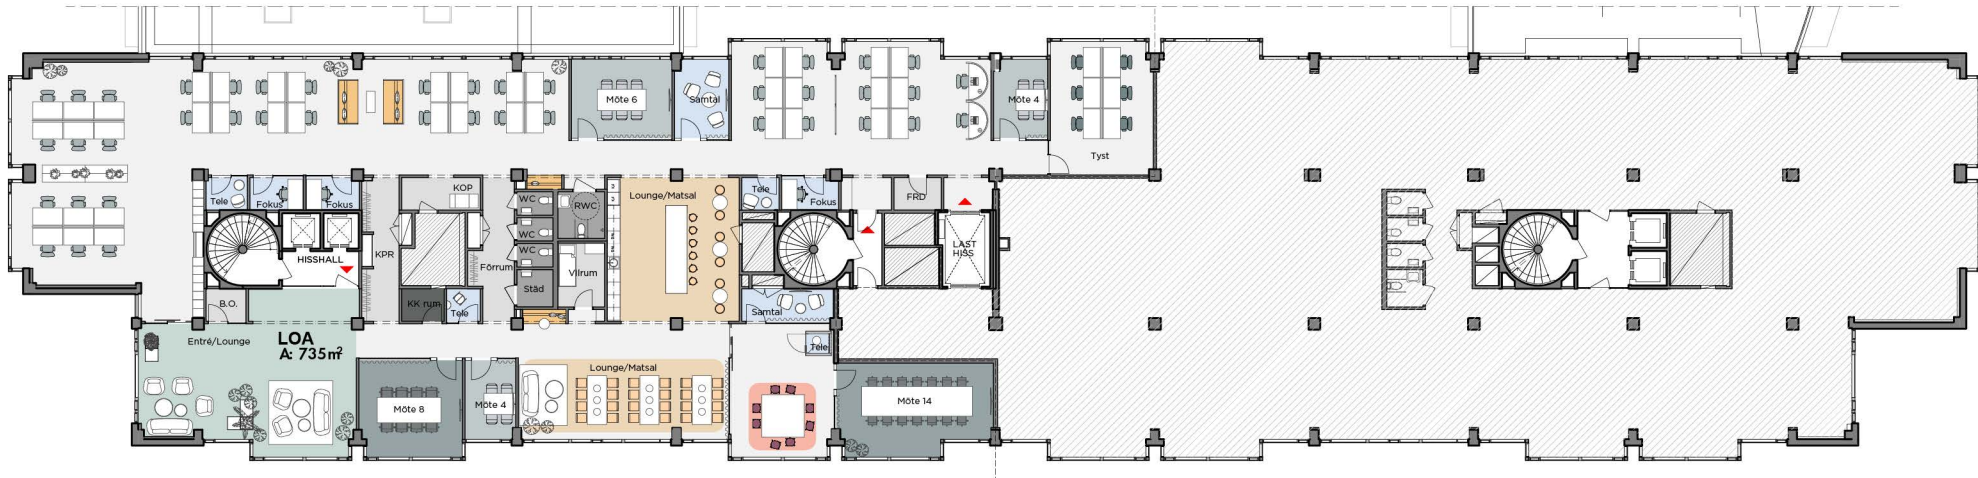

BATTERIET - TYPPLAN

1 HYRESGÄST / HALVPLAN

LOKAL

LOA: 735 m²

Kapacitet: ca 73 personer

Skrivbordsplatser i denna möblering: 51 st

Skrivbordsstorlek: 1400x800 mm

INNERGÅRD