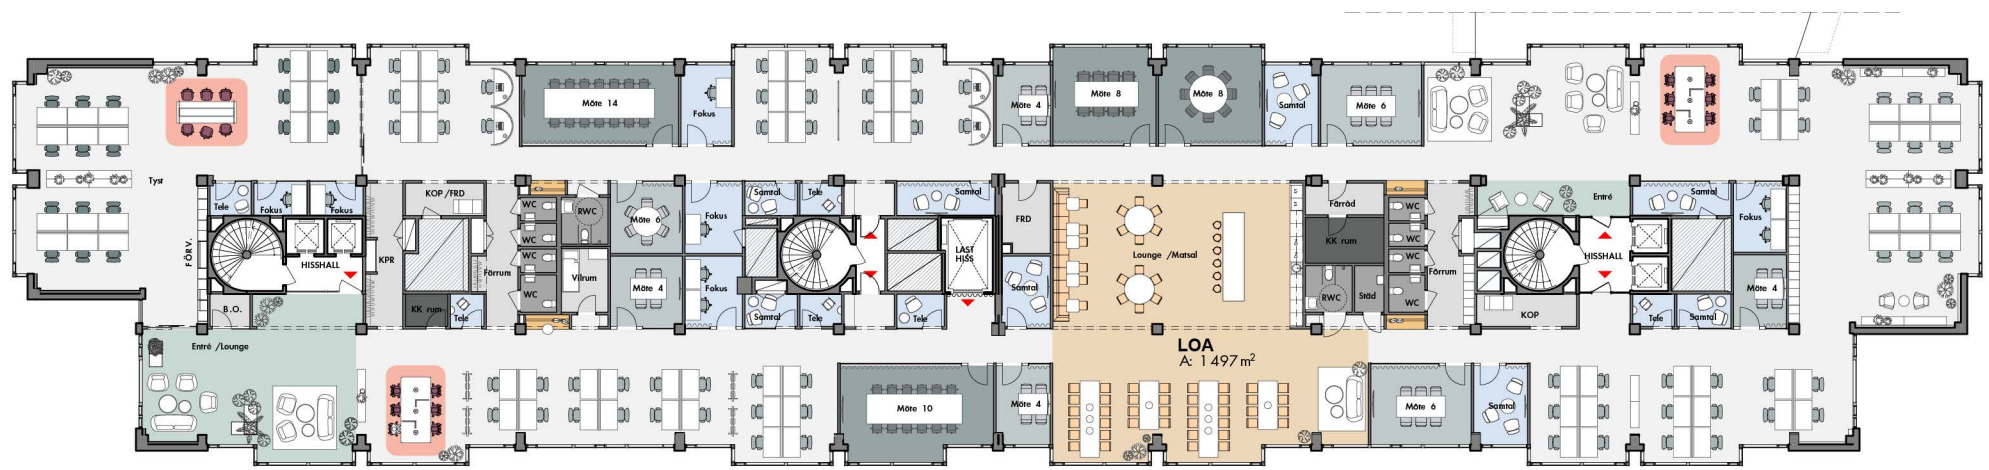

BATTERIET - TYPPLAN

1 HYRESGÄST

LOKAL

LOA: 1497 m²

Kapacitet: ca 150 personer

Skrivbordsplatser i denna möblering: 98 st

Skrivbordsstorlek: 1400x800 mm

INNERGÅRD

WOLLMAR YXKULLSGATAN

SKALA 1:250

BATTERIET
Skala 1:250 (A3)

TAK (12TR)
PL 7 (11TR)
PL 6 (10TR)
PL 5 (09TR)
PL 4 (08TR)
PL 3 (07TR)
PL 2 (06TR)
PL 1 (05TR)
ENTRÉ (04TR)
PL -1 (03TR)
PL -2 (02TR)
PL -3 (01TR)

BATTERIET - TYPPLAN

1 HYRESGÄST / HALVPLAN

LOKAL

LOA: 735 m²

Kapacitet: ca 73 personer

Skrivbordsplatser i denna möblering: 51 st

Skrivbordsstorlek: 1400x800 mm

INNERGÅRD