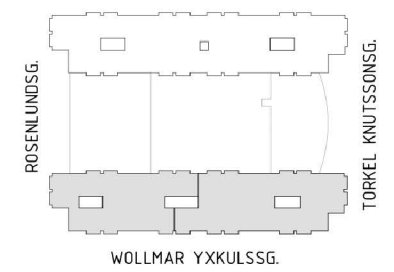

WOLLMAR YXKULLSGATAN

SKALA 1:250

BATTERIET
Skala 1:250 (A3)

TAK (12TR)
PL 7 (11TR)
PL 6 (10TR)
PL 5 (09TR)
PL 4 (08TR)
PL 3 (07TR)
PL 2 (06TR)
PL 1 (05TR)
ENTRÉ (04TR)
PL -1 (03TR)
PL -2 (02TR)
PL -3 (01TR)

BATTERIET - TYPPLAN

1 HYRESGÄST / HALVPLAN

LOKAL

LOA: 735 m²

Kapacitet: ca 73 personer

Skrivbordsplatser i denna möblering: 51 st

Skrivbordsstorlek: 1400x800 mm

INNERGÅRD