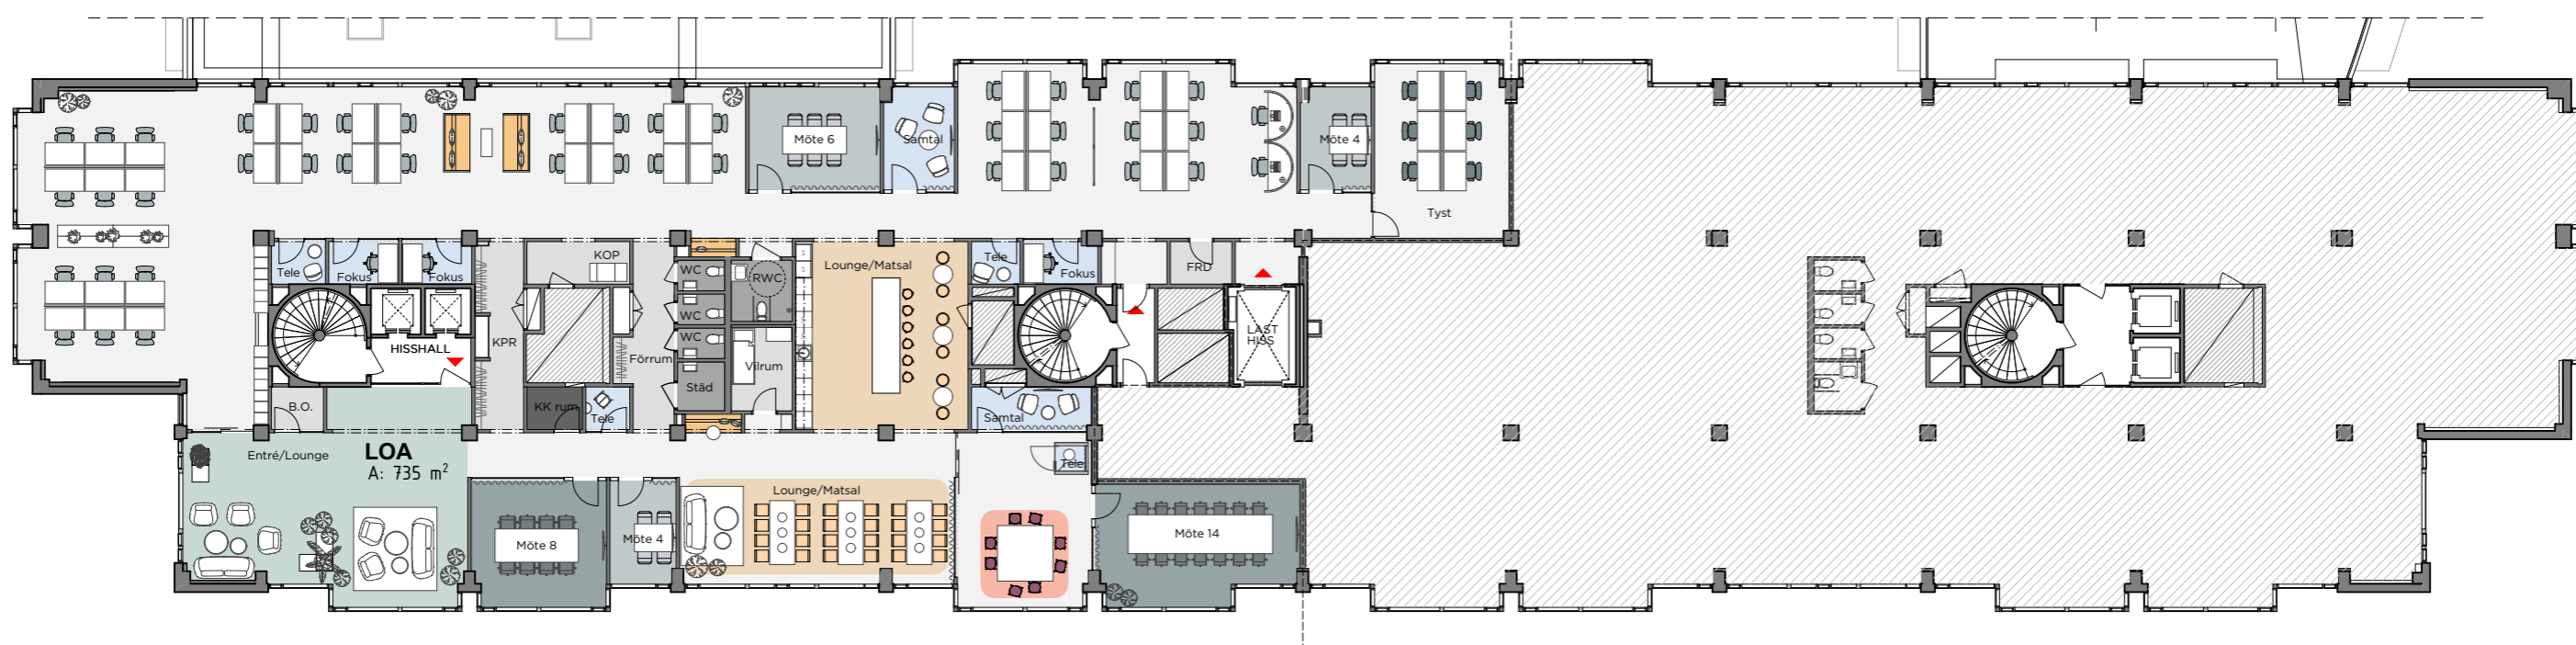

BATTERIET - TYPPLAN

1 HYRESGÄST

LOKAL

LOA: 735 m²

Kapacitet: ca 73 personer

Skrivbordsplatser i denna möblering: 51 st

Storlek skrivbord: 1400x800 mm

INNERGÅRD

WOLLMAR YXKULLSGATAN

SKALA 1:250 (A3)

TAK (12TR)
PL 7 (11TR)
PL 6 (10TR)
PL 5 (09TR)
PL 4 (08TR)
PL 3 (07TR)
PL 2 (06TR)
PL 1 (05TR)
▷ ENTRÉ (04TR)
PL -1 (03TR)
PL -2 (02TR)
PL -3 (01TR)